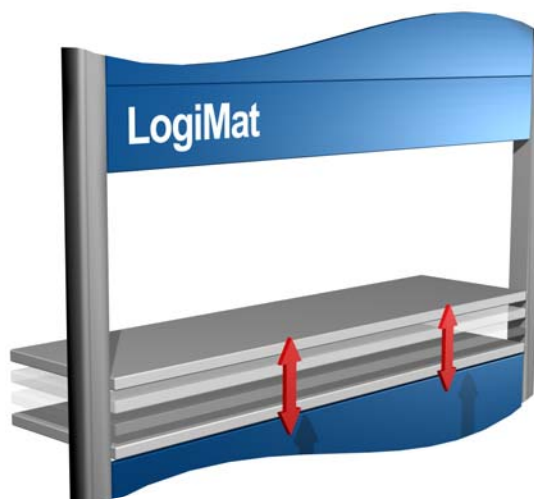

LogiLift

trinløs justerbar betjeningsåbning for LogiMat...

Med vores option for markedets førende lagerautomat LogiMat, sætter vi endnu engang nye grænser for plukke-ergonomi. LogiLift er en trinløs højdejusterbar betjeningsåbning der kan tilpasses operatøren, således at plukkehøjden altid er 100% ergonomisk perfekt...

Ved at kombinere LogiLift med LogiTilt (vippeaggregat til LogiMat skuffer) får man verdens mest ergonomiske plukkestation.

LogiLift kan leveres som option på nye LogiMat lagerautomater, ligesom den kan eftermonteres på eksisterende...