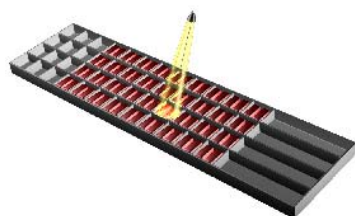

LogiPointer

lyspointer for lokationsudpegning i LogiMat skuffer...

LogiPointer gør det endnu nemmere at finde de rette varer i LogiMatens skuffer. LogiPointer arbejder sammen med vores plukke-software shark, og får herfra besked på hvilken lokation, der skal plukkes fra, hvorefter denne belyses af en lyskegle...

Særdeles velegnet når man ønsker en 100 % "pick to light" løsning. Der er forskellige muligheder for at vælge form og farve på lyskeglen i LogiPointer, og LogiPointer kan naturligvis kombineres med vore øvrige options.

LogiPointer kan leveres som option på nye LogiMat lagerautomater, ligesom den kan eftermonteres på eksisterende...

Bemærk! LogiPointer fungerer kun sammen med vores plukke-software SHARK, eller med en lignende applikation.