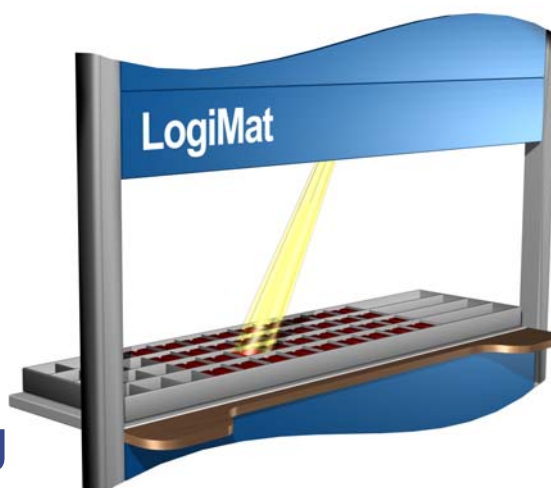

LogiPointer

lyspointer for lokationsudpegning i LogiMat skuffer...

LogiPointer gør det endnu nemmere at finde de rette varer i LogiMatens skuffer. LogiPointer arbejder sammen med vores plukke-software shark, og får herfra besked på hvilken lokation, der skal plukkes fra, hvorefter denne belyses af en lyskegle...

Særdeles velegnet når man ønsker en 100 % "pick to light" løsning. Der er forskellige muligheder for at vælge form og farve på lyskeglen i LogiPointer, og LogiPointer kan naturligvis kombineres med vore øvrige options.

LogiPointer kan leveres som option på nye LogiMat lagerautomater, ligesom den kan eftermonteres på eksisterende...

Bemærk! LogiPointer fungerer kun sammen med vores plukke-software SHARK, eller med en lignende applikation.