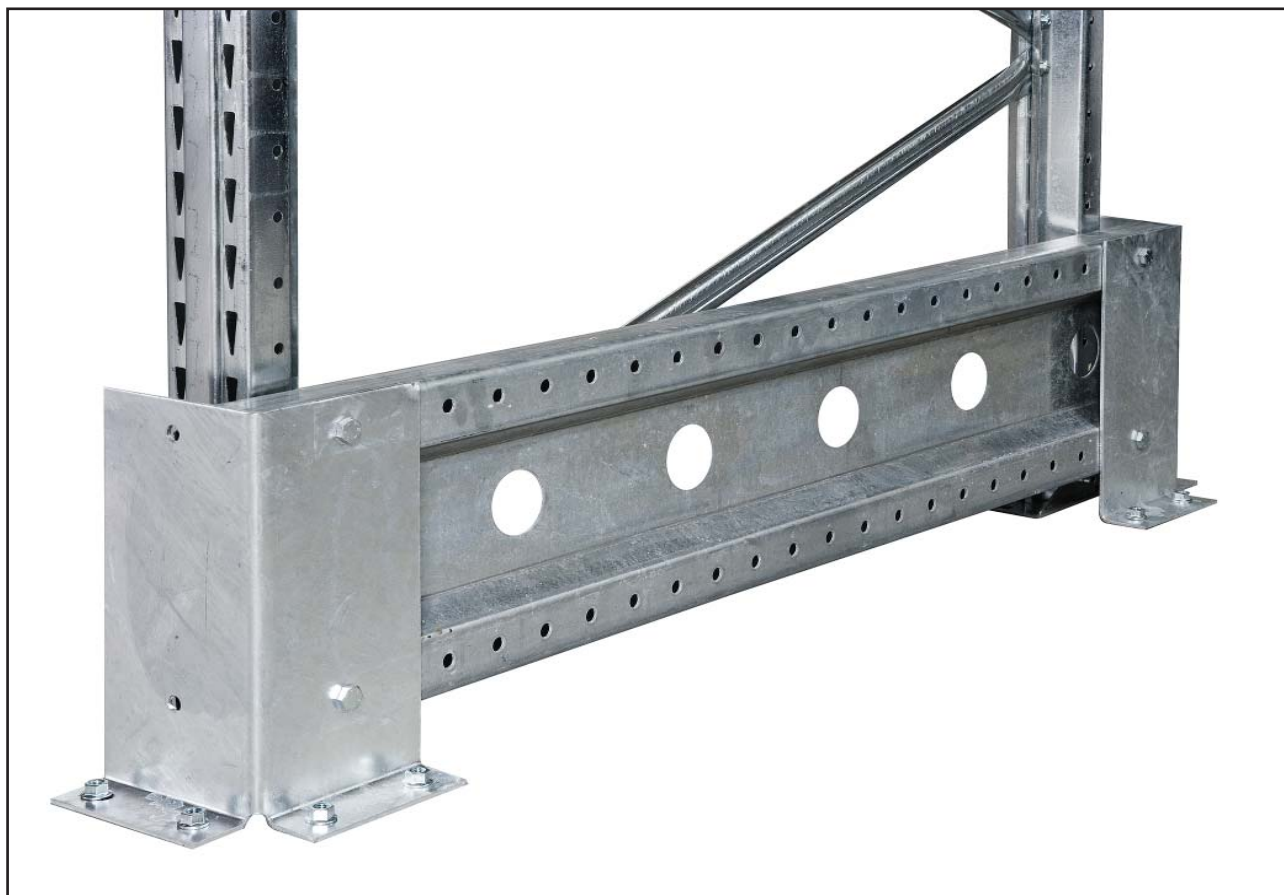

HANDLER

Handler A/S
Bakkegårdsvej 501
3050 Humlebæk
Danmark

Lager
Bakkegårdsvej 312
3050 Humlebæk
Danmark

Tel. +45 4919 0303
Fax +45 4919 3753

Email: handler@handler.dk
Website: www.handler.dk